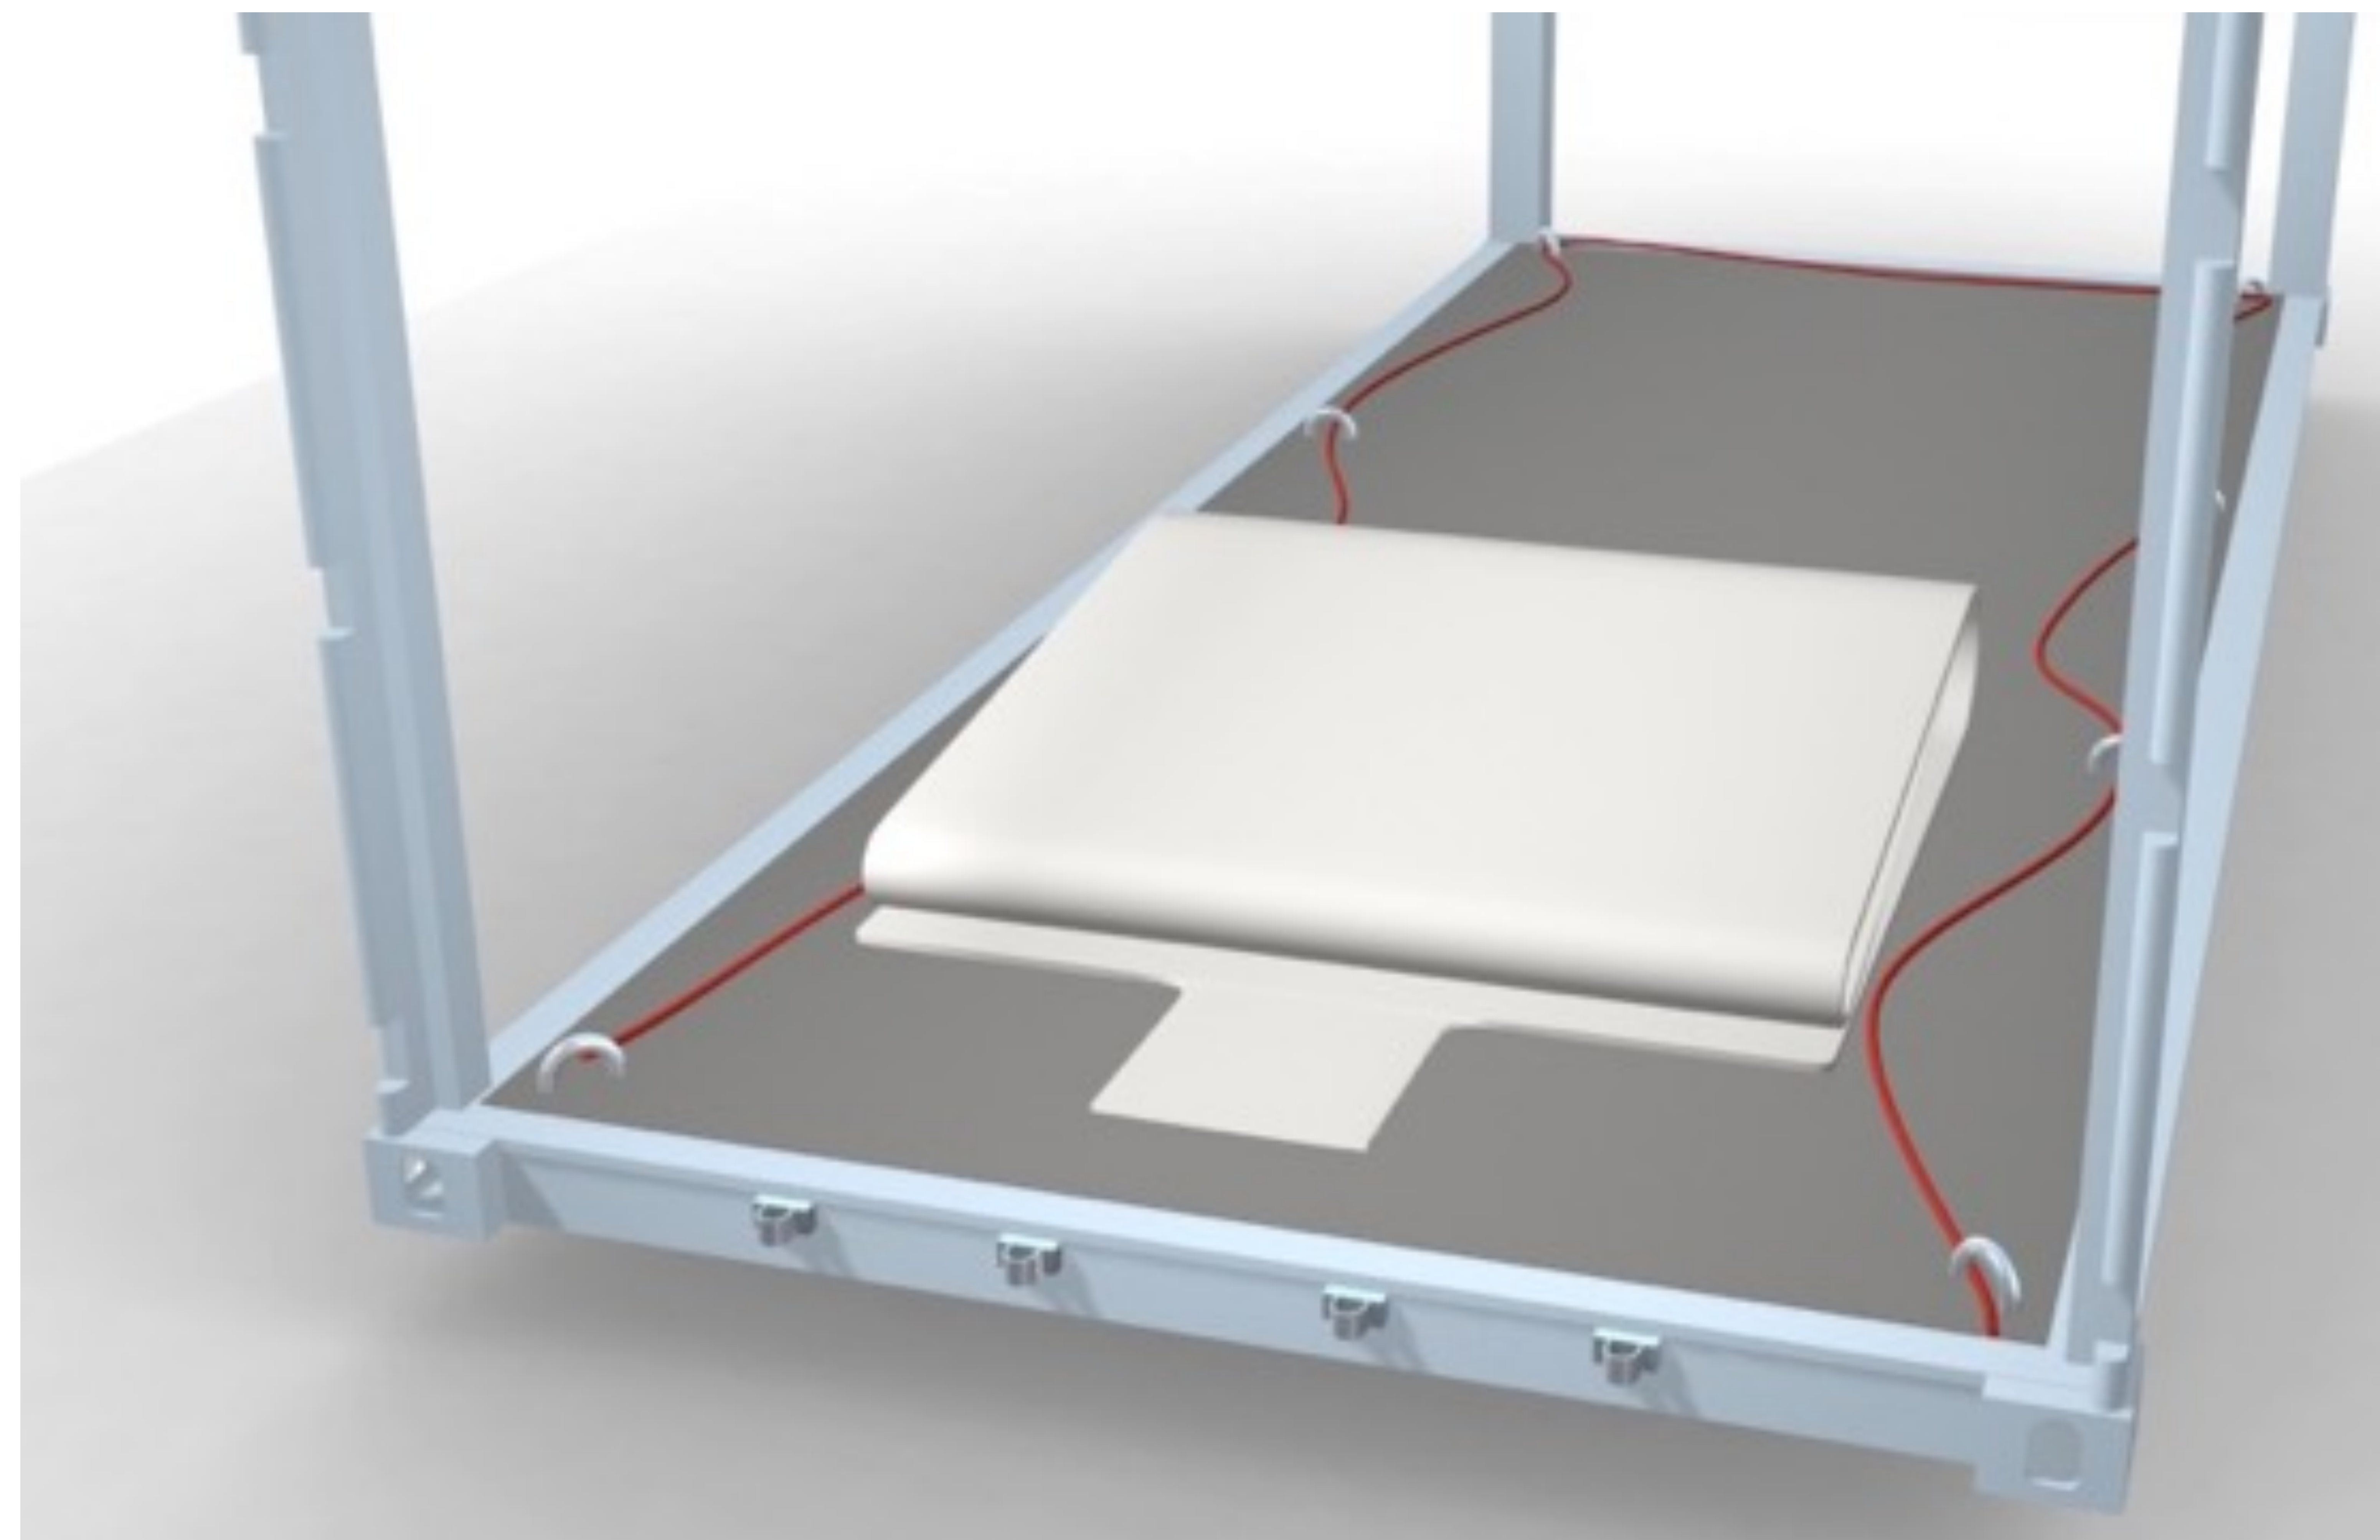

# Embabulk

Permite transportar gráneles sólidos en contenedores  
*To transport solids in bulk*

Permite transportar gráneles sólidos en contenedores  
*To transport solids in bulk*

**Producto que permite transportar gráneles sólidos en contenedores marítimos de 20' y 40' de forma segura sin riesgo de contaminación. Esta solución permite reducir los gastos frente a las bolsas, cajas o los big bags.**  
Gránulos de plástico | Desperdicios de corcho | Lodo seco | Cereales | Azúcar | Café | Granos de cacao | Té | Piensos para la acuicultura

*The liners are installed in standard 20' and 40' containers depending on the specific weight of the product in order to transport solids in bulk. The liner protects the more sensitive cargos from the external environment and enables the transport of large quantities per container with low packaging costs.*

## CARACTERÍSTICAS:

- Transporte higienico y seguro libre de contaminación.
- Control de polvo.
- Transporte de alimentos a granel en máximas condiciones de higiene.
- Fácil llenado, armado e instalación. Bajos costos en mano de obra, material, transporte y limpieza.

## CHARACTERISTICS:

- *Safe and hygienic transportation, free from contamination.*
- *Dust control.*
- *Transportation of bulk foodstuff with maximum hygiene conditions.*
- *Easy to fill, fit and install, cost saving on labour, material, as well as transportation, packaging waste and cleaning.*