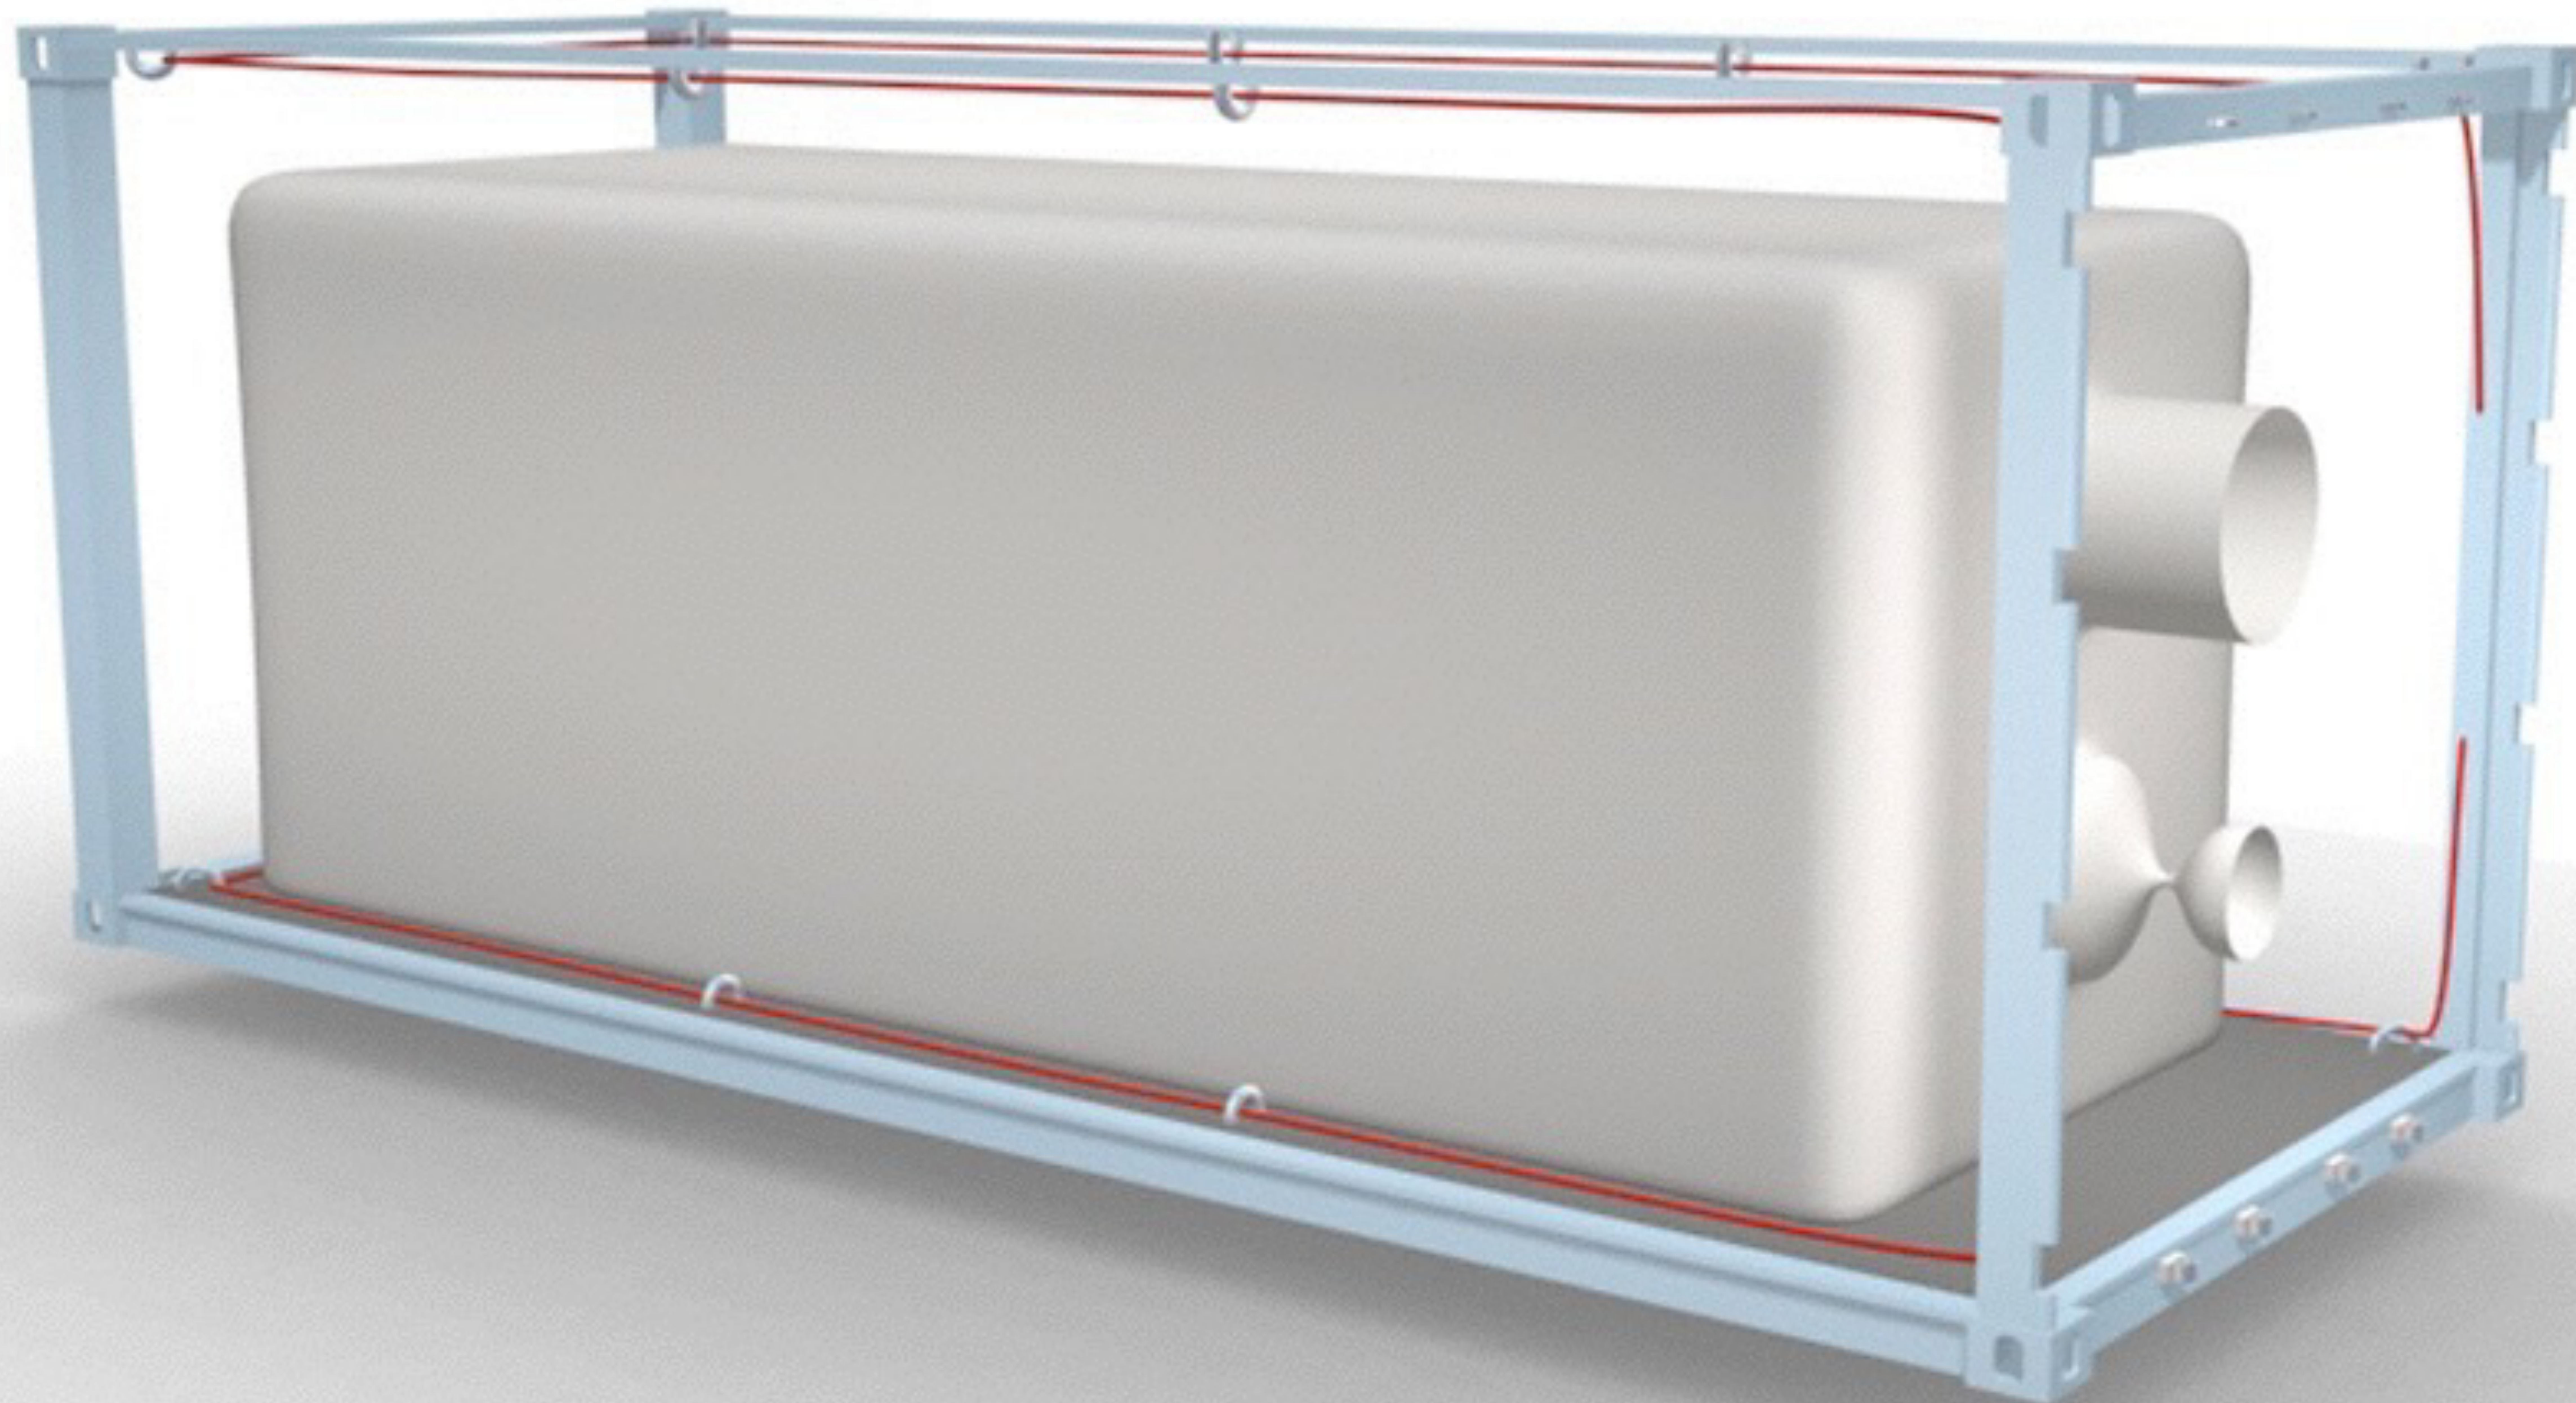

# Embabulk

Permite transportar gráneles sólidos en contenedores  
*To transport solids in bulk*

Permite transportar gráneles sólidos en contenedores  
*To transport solids in bulk*

**Producto que permite transportar gráneles sólidos en contenedores marítimos de 20' y 40' de forma segura sin riesgo de contaminación. Esta solución permite reducir los gastos frente a las bolsas, cajas o los big bags.**  
Gránulos de plástico | Desperdicios de corcho | Lodo seco | Cereales | Azúcar | Café | Granos de cacao | Té | Piensos para la acuicultura

*The liners are installed in standard 20' and 40' containers depending on the specific weight of the product in order to transport solids in bulk. The liner protects the more sensitive cargos from the external environment and enables the transport of large quantities per container with low packaging costs.*

## CARACTERÍSTICAS:

- Transporte higienico y seguro libre de contaminación.
- Control de polvo.
- Transporte de alimentos a granel en máximas condiciones de higiene.
- Fácil llenado, armado e instalación. Bajos costos en mano de obra, material, transporte y limpieza.

## CHARACTERISTICS:

- *Safe and hygienic transportation, free from contamination.*
- *Dust control.*
- *Transportation of bulk foodstuff with maximum hygiene conditions.*
- *Easy to fill, fit and install, cost saving on labour, material, as well as transportation, packaging waste and cleaning.*