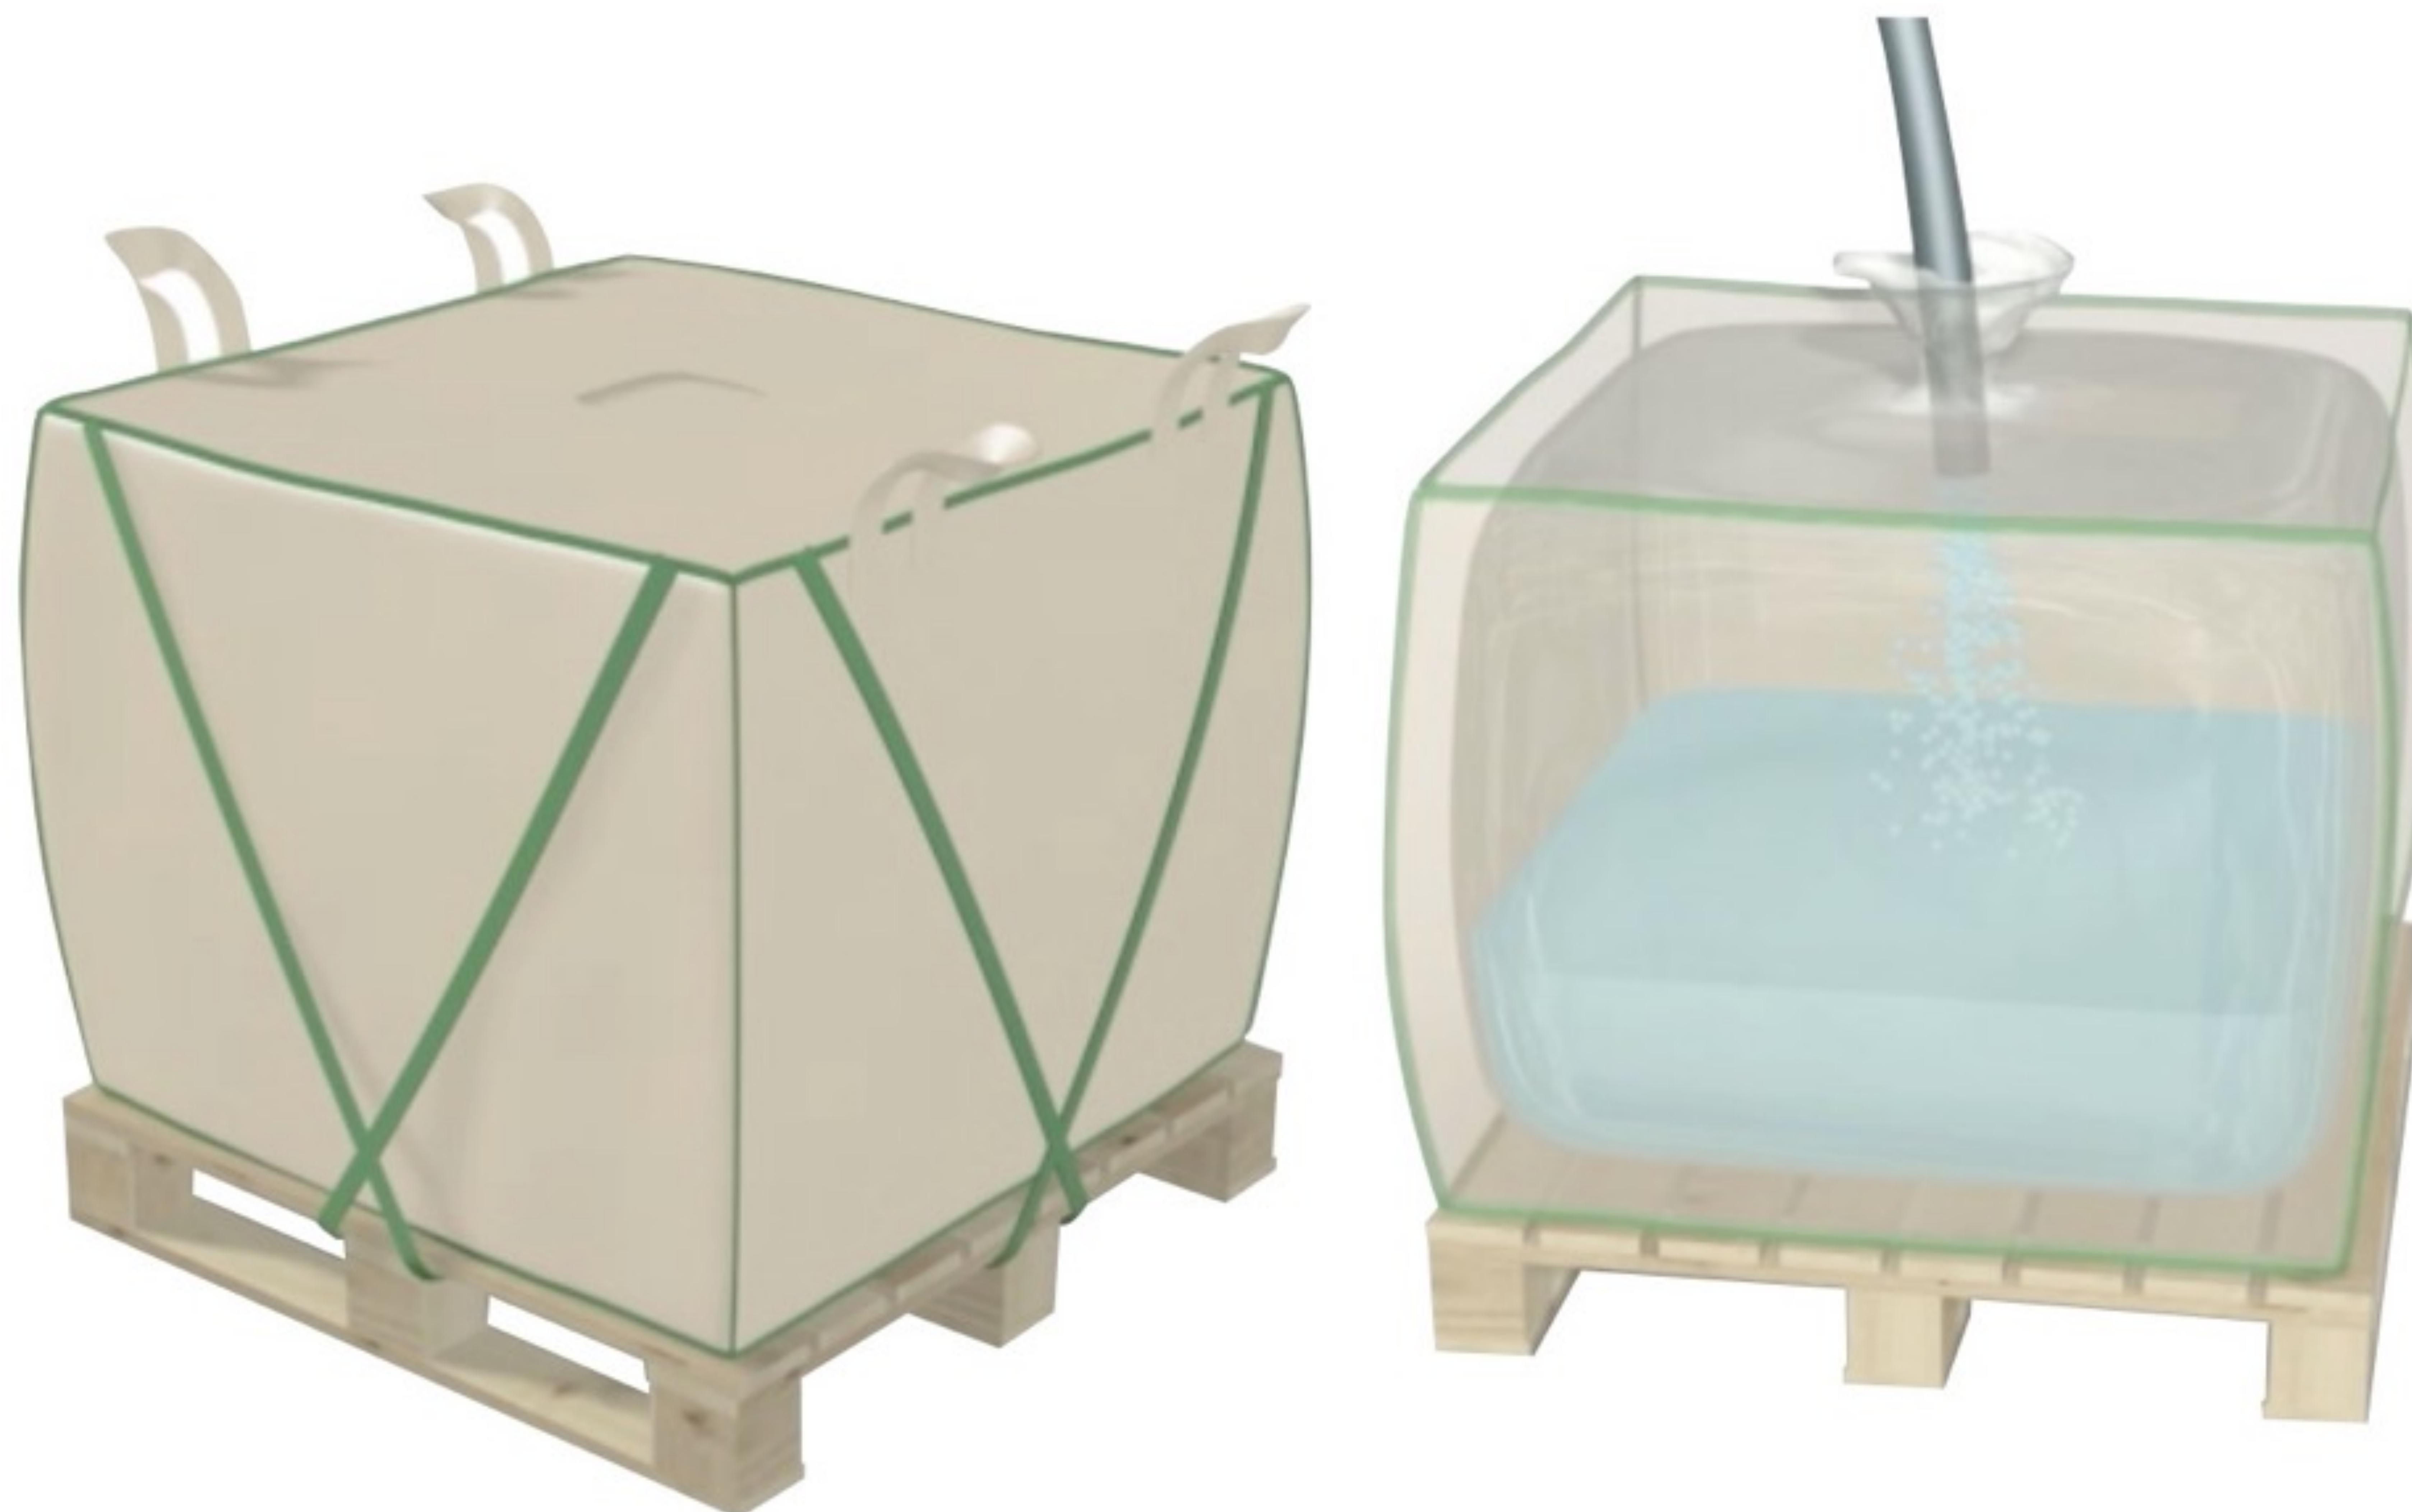

Designed for transportation of liquids in liners.

Oils | Juices | Water | Wine | Detergents | Additives | Emulsions | Lubricants | Inks | | Concentrated | Pharmaceuticals | etc ...