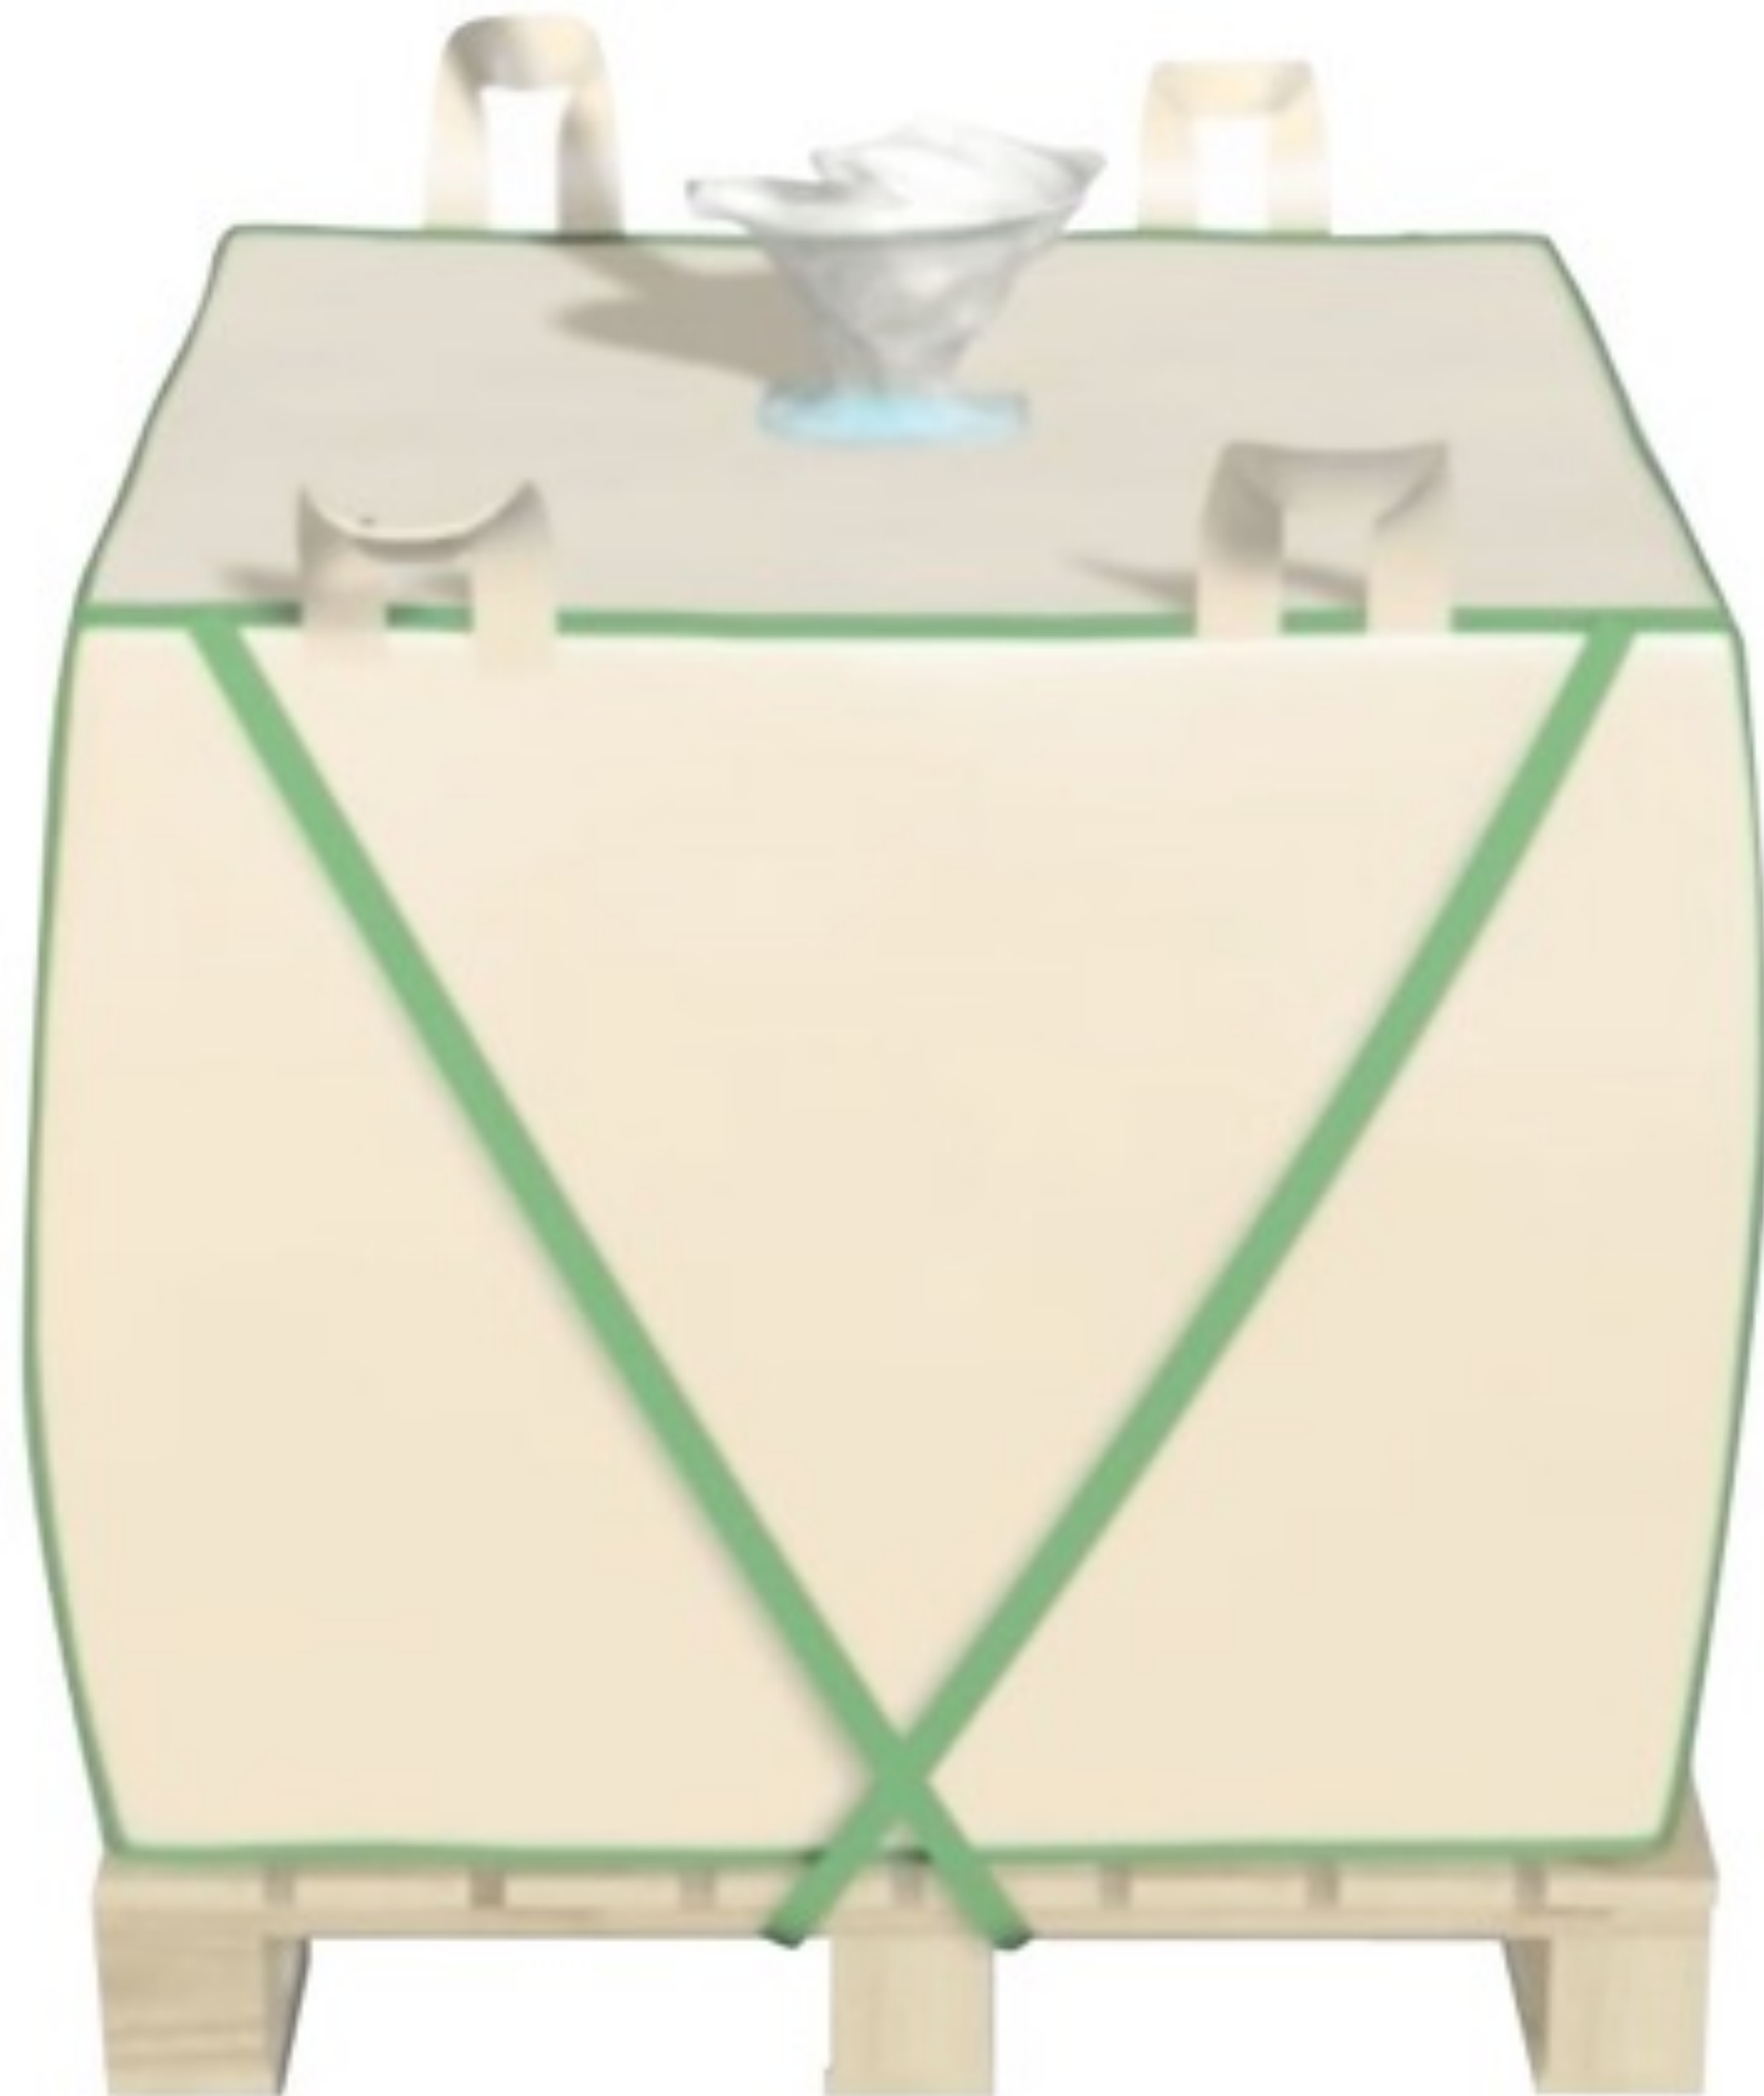

TECHNICAL INFORMATION:

- *Volume : 1.000Lt*
- *Filling And Discharge : Top Filling & Discharge*
- *Dimensions : 1050 * 1050 * 970 (Without 2 Ply PE Liquid Film + PP Fabric Outer)*