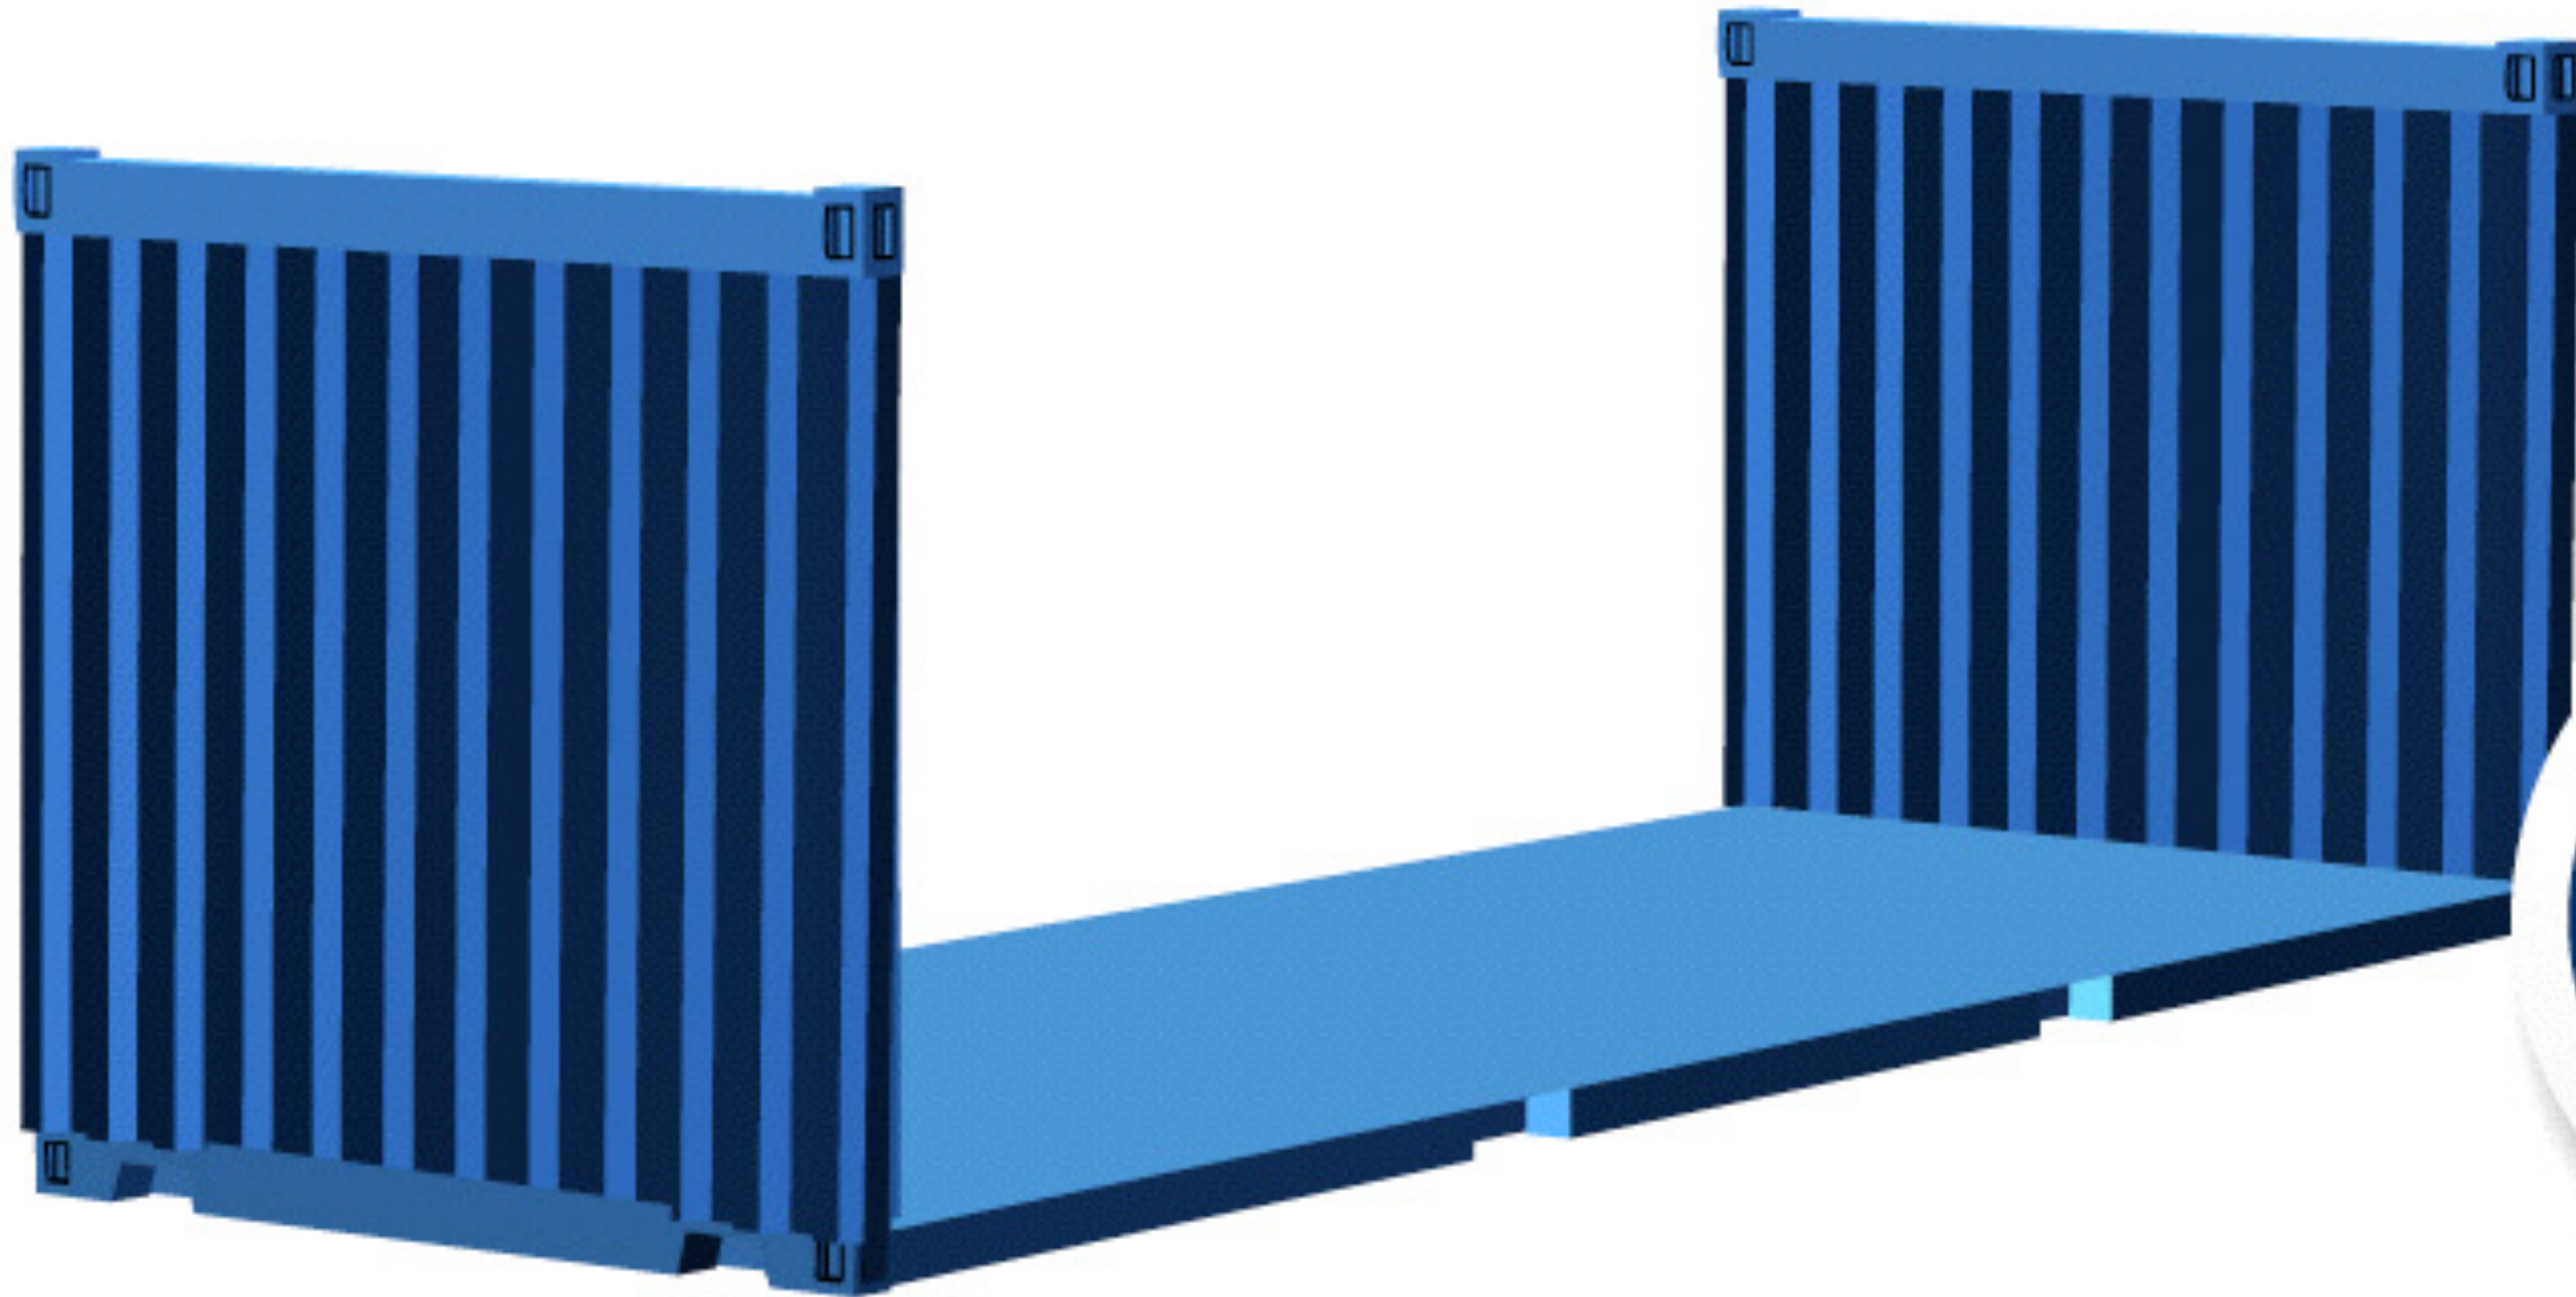

Flat Rack 20'

- A Longitud interior / Inside length: 5,620 m
- B Ancho interior / Inside width: 2,200 m
- C Alto interior / Inside height: 2,233 m

Peso vacío / Tare weight: 2.530 kg

Carga máxima / Maxi cargo: 21.470 kg

Flat Rack 40'

- A Longitud interior / Inside length: 12,080 m
- B Ancho interior / Inside width: 2,438 m
- C Alto interior / Inside height: 2,103 m

Peso vacío / Tare weight: 5.480 kg

Carga máxima / Maxi cargo: 39.000 kg