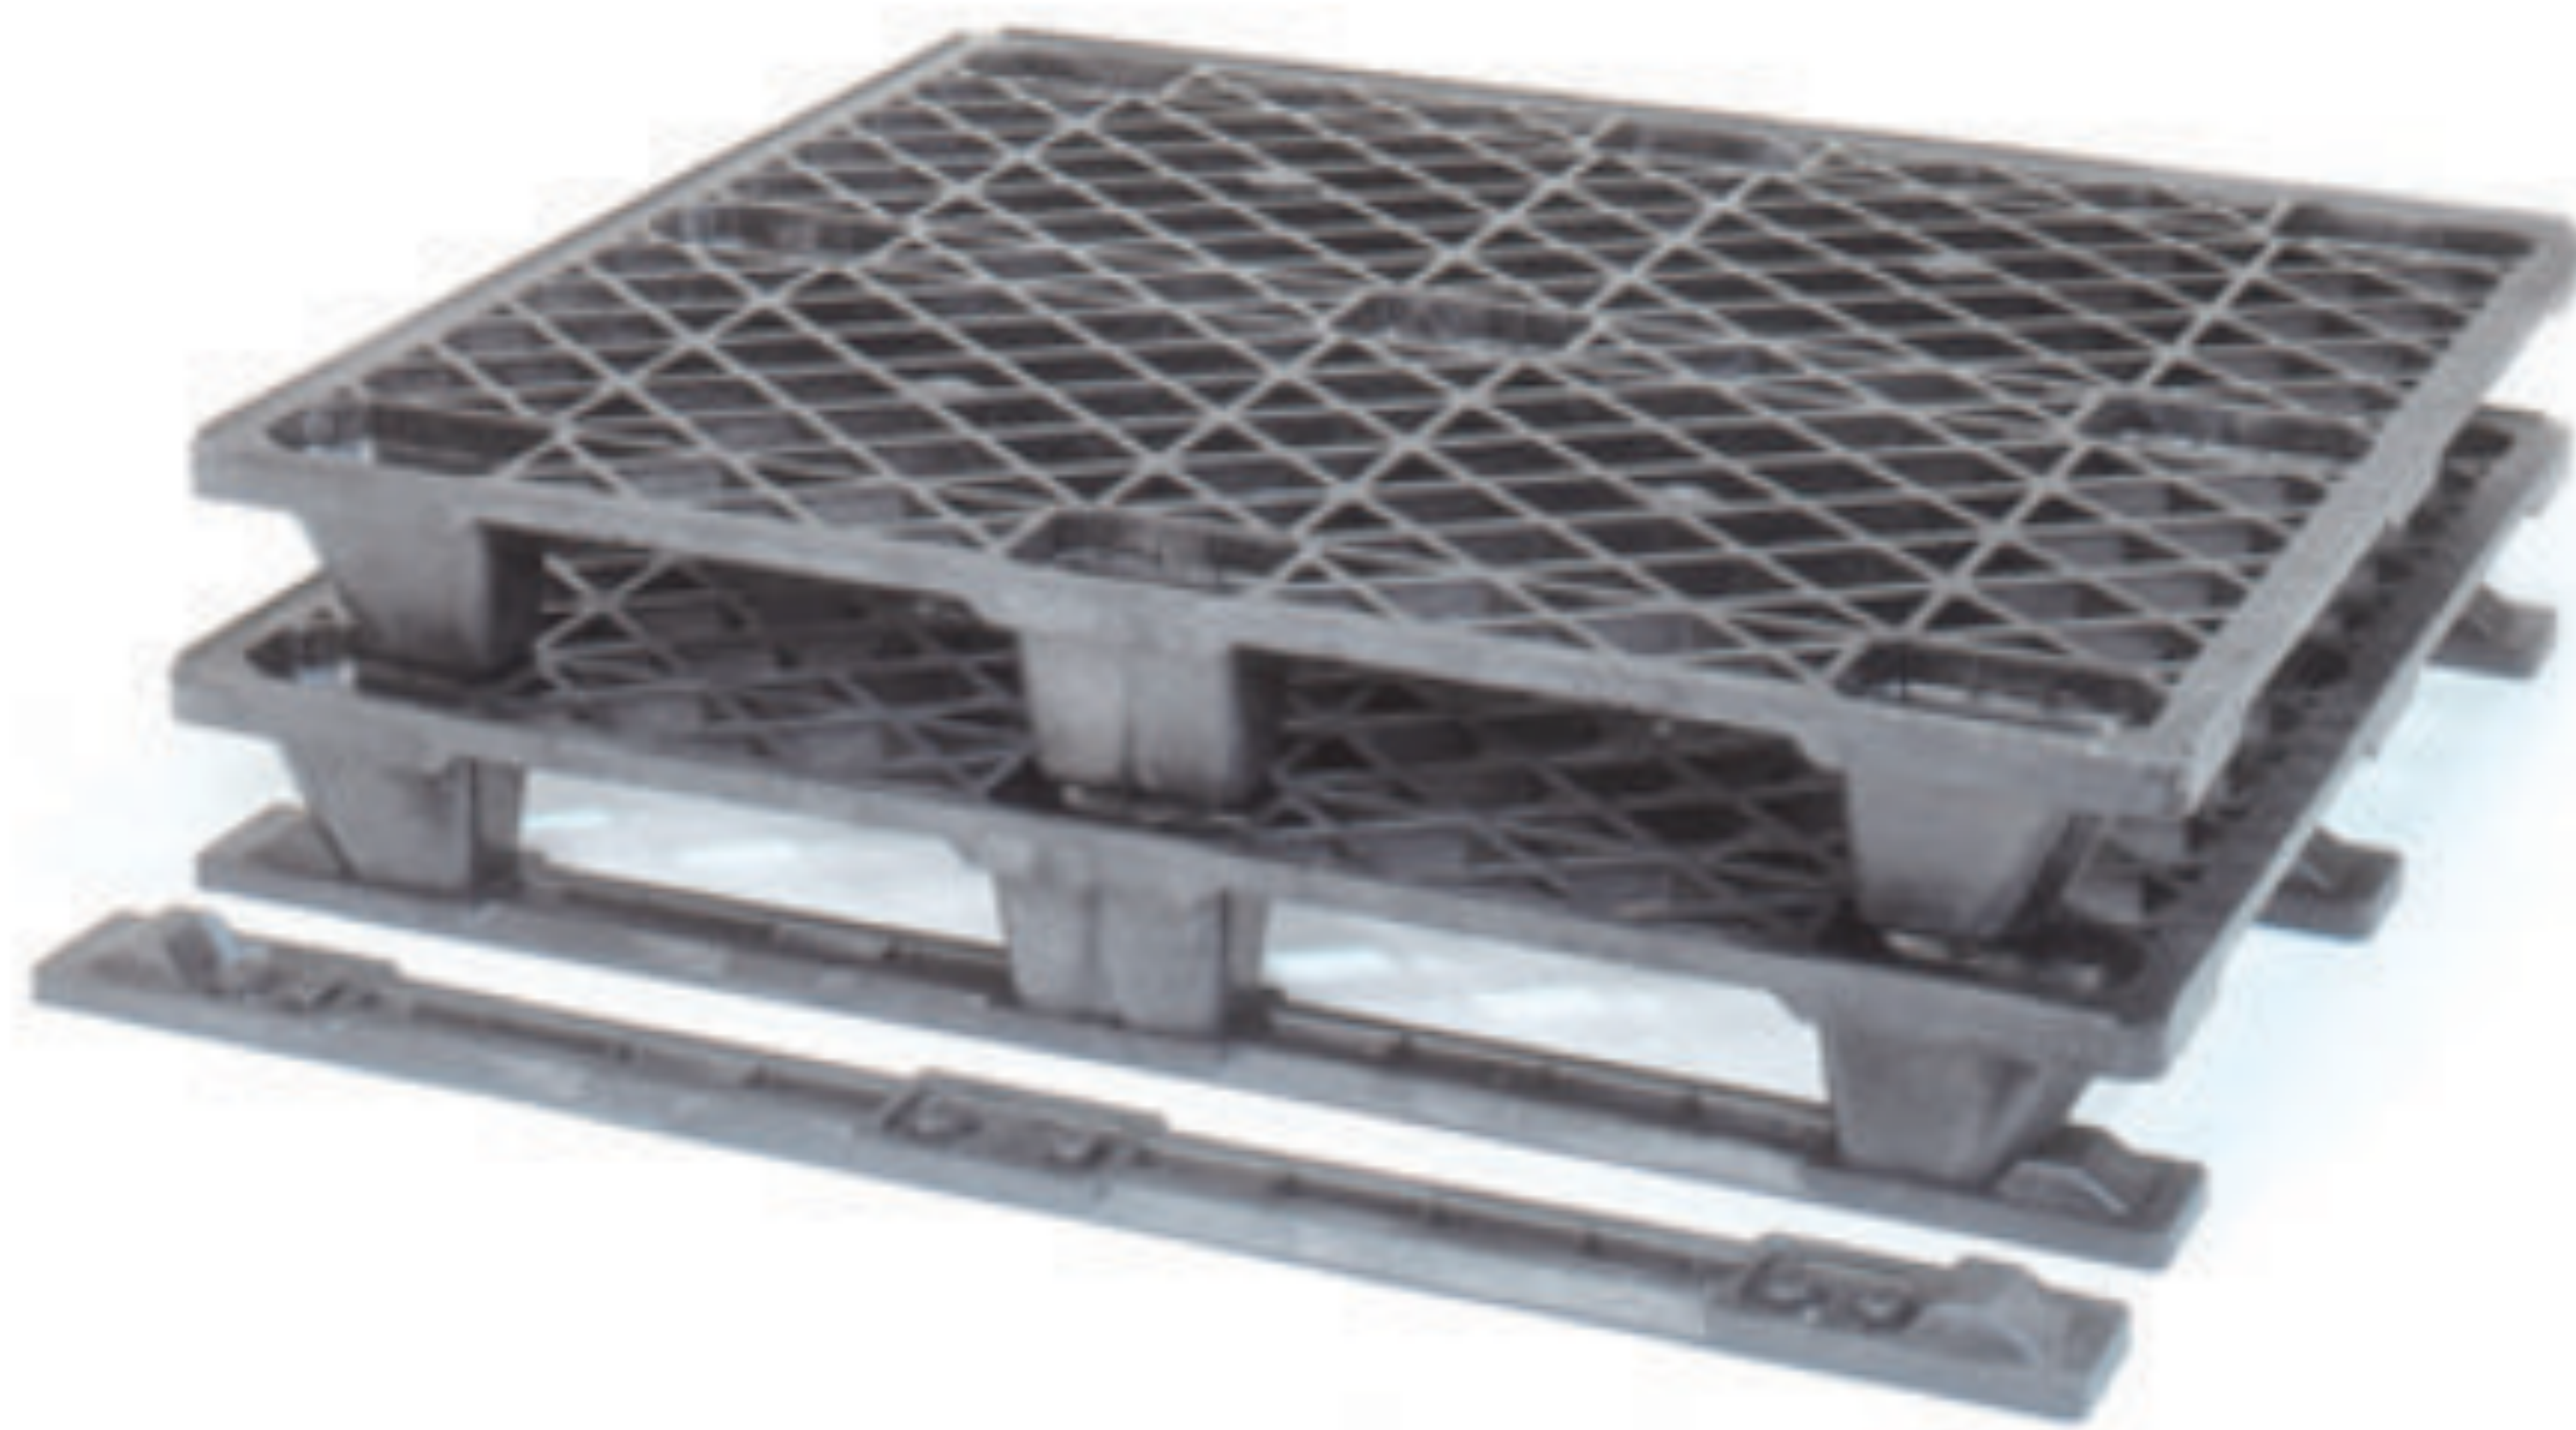

Palets industriales 1000x1200

Cydepal 110/120

Raw Material: H.D.P.E

Especificaciones / Specifications

Dimensiones / Dimensions (± 7 mm)
Peso pallet / Weight pallet (± 0.2 kg)
Carga dinámica / Dynamic load
Carga estática / Static

Cydepal 110

1000x1200x135mm
5.8 kg
800 kg
1,600 kg

Especificaciones / Specifications

Dimensiones / Dimensions (± 7 mm)
Peso pallet / Weight pallet (± 0.2 kg)
Carga dinámica / Dynamic load
Carga estática / Static

Cydepal 120

1000x1200x140mm
7.8 kg
1,000 kg
2,000 kg