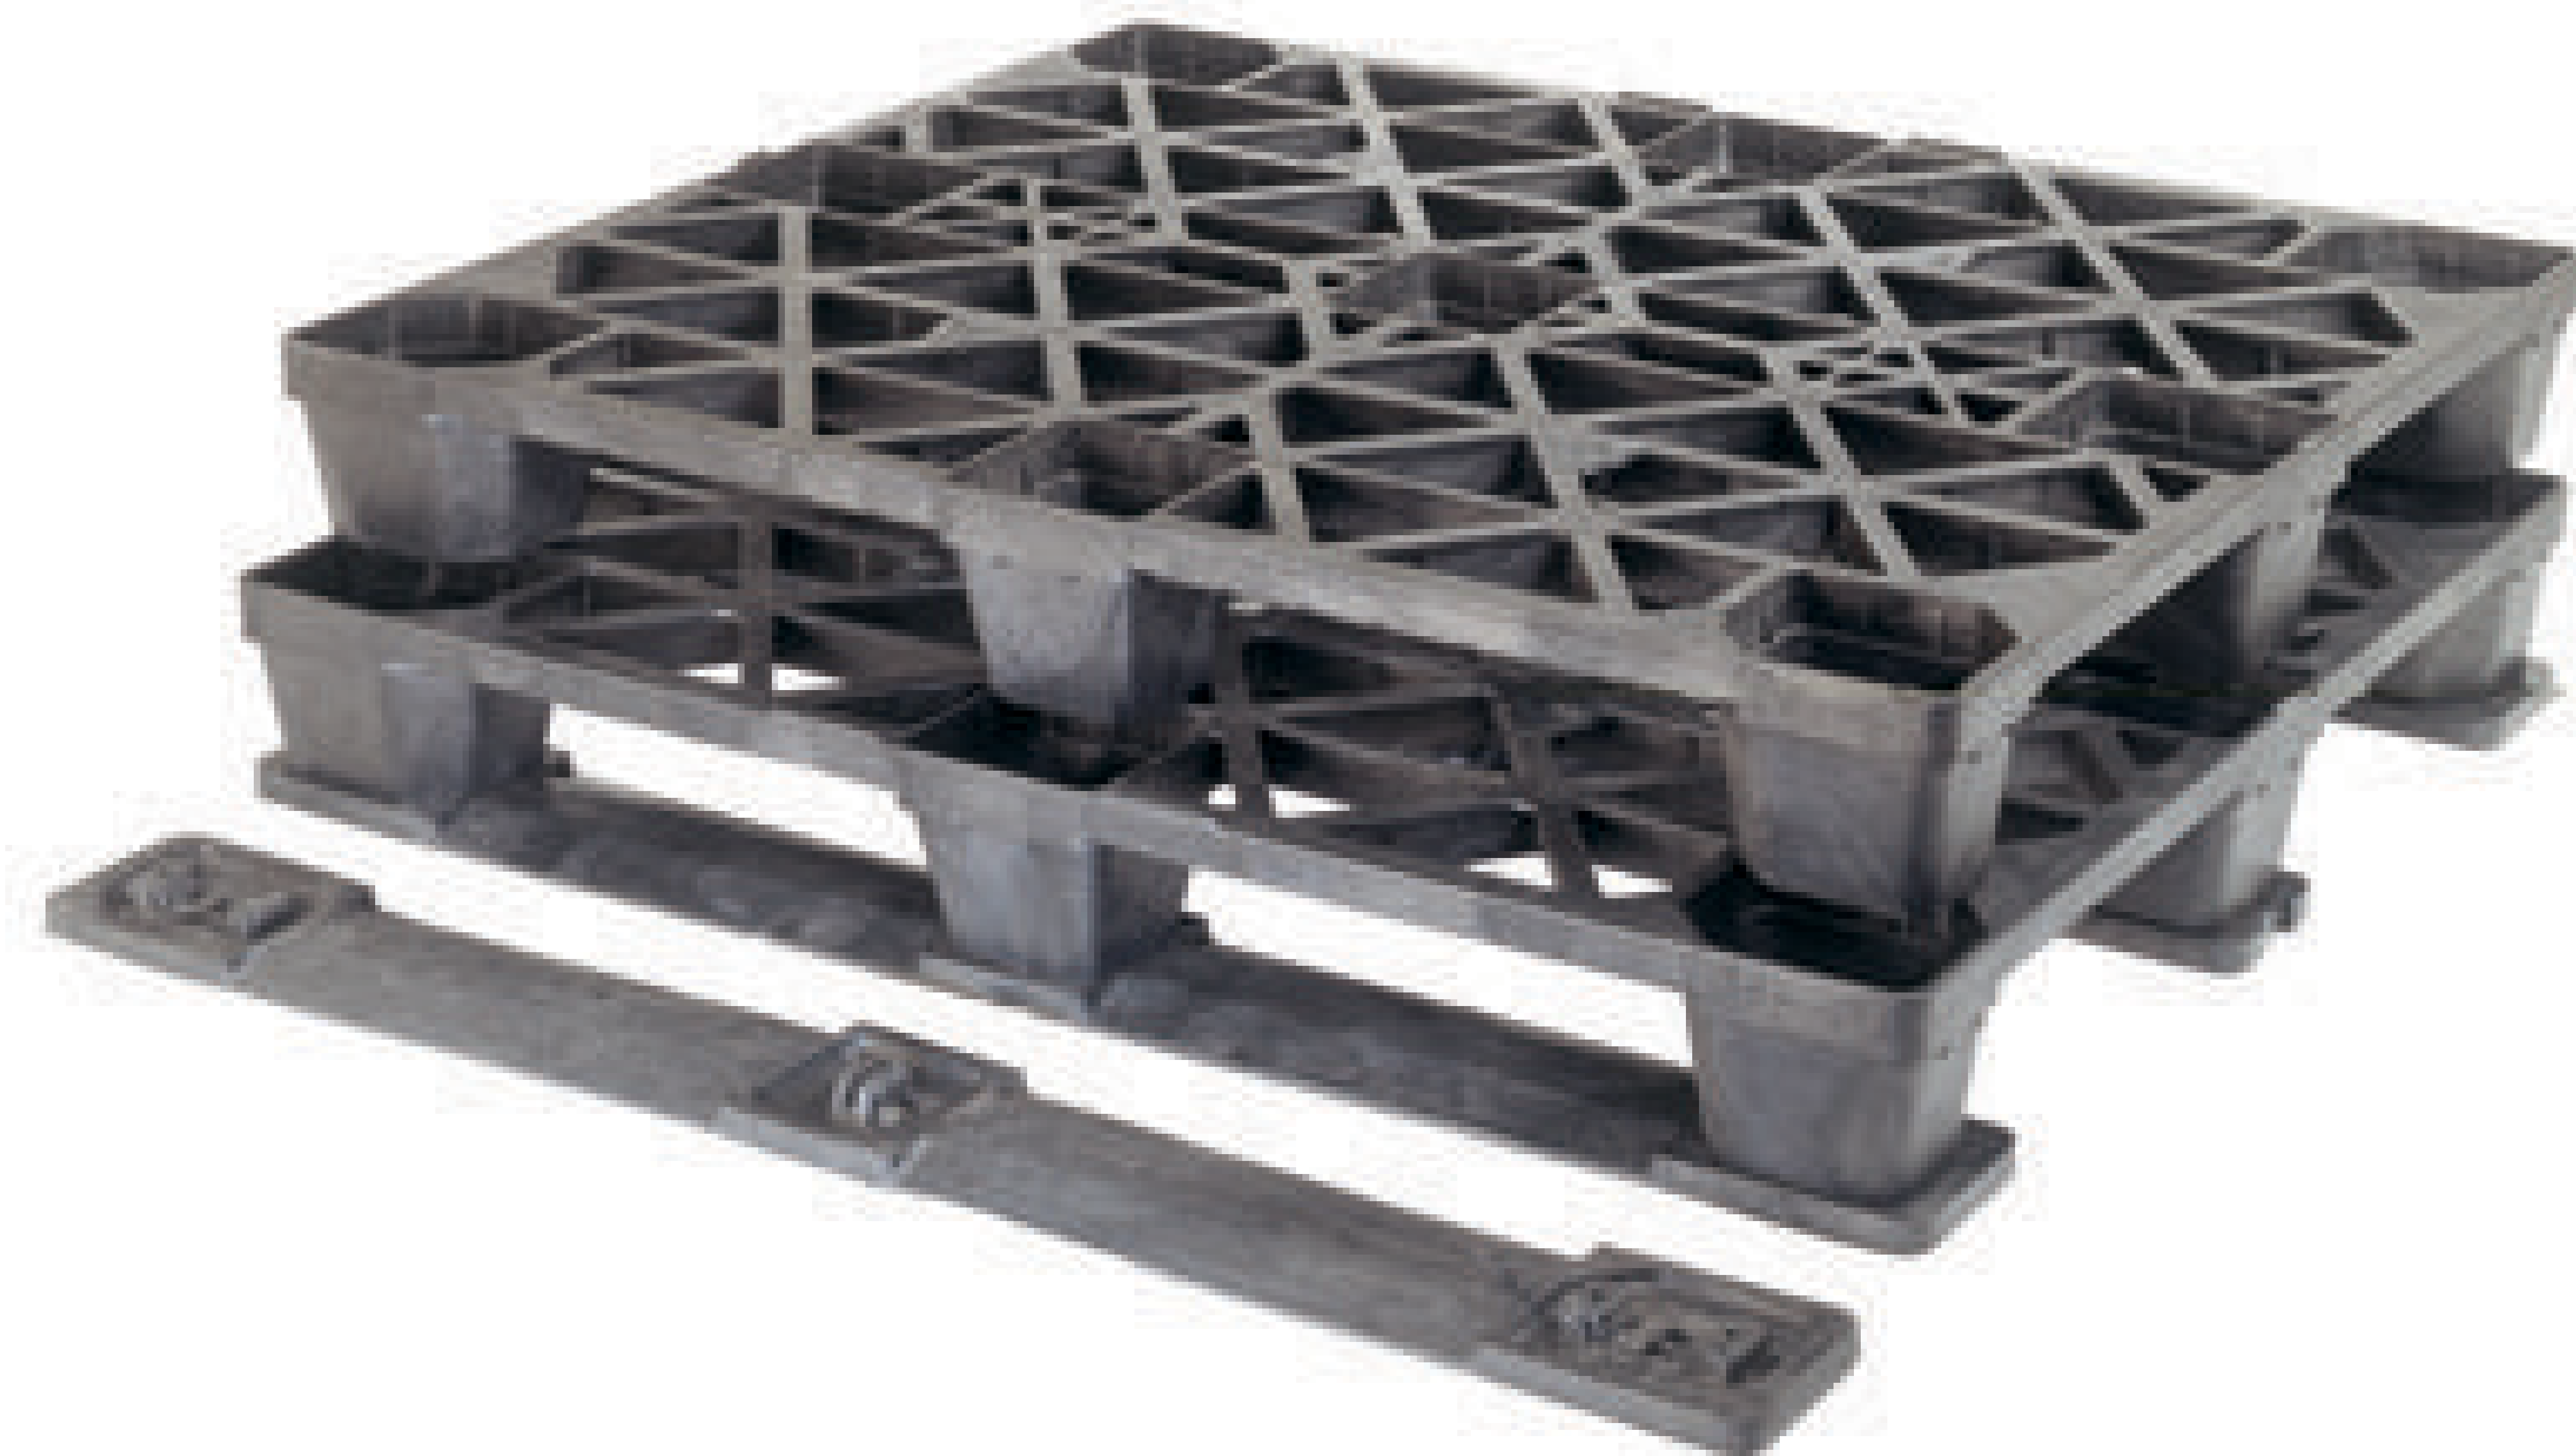

Palets logísticos

Cydepal 310/320

Raw Material: H.D.P.E

Especificaciones / Specifications

Dimensiones / Dimensions
Peso pallet / Weight pallet (± 0.5 kg)
Carga dinámica / Dynamic load
Carga estática / Static

Cydepal 310

1000x1200x140mm
9.5 kg
1,000 kg
3,000 kg

Especificaciones / Specifications

Dimensiones / Dimensions
Peso pallet / Weight pallet (± 0.5 kg)
Carga dinámica / Dynamic load
Carga estática / Static

Cydepal 320

1000x1200x148mm
13.5 kg
1,250 kg
4,000 kg