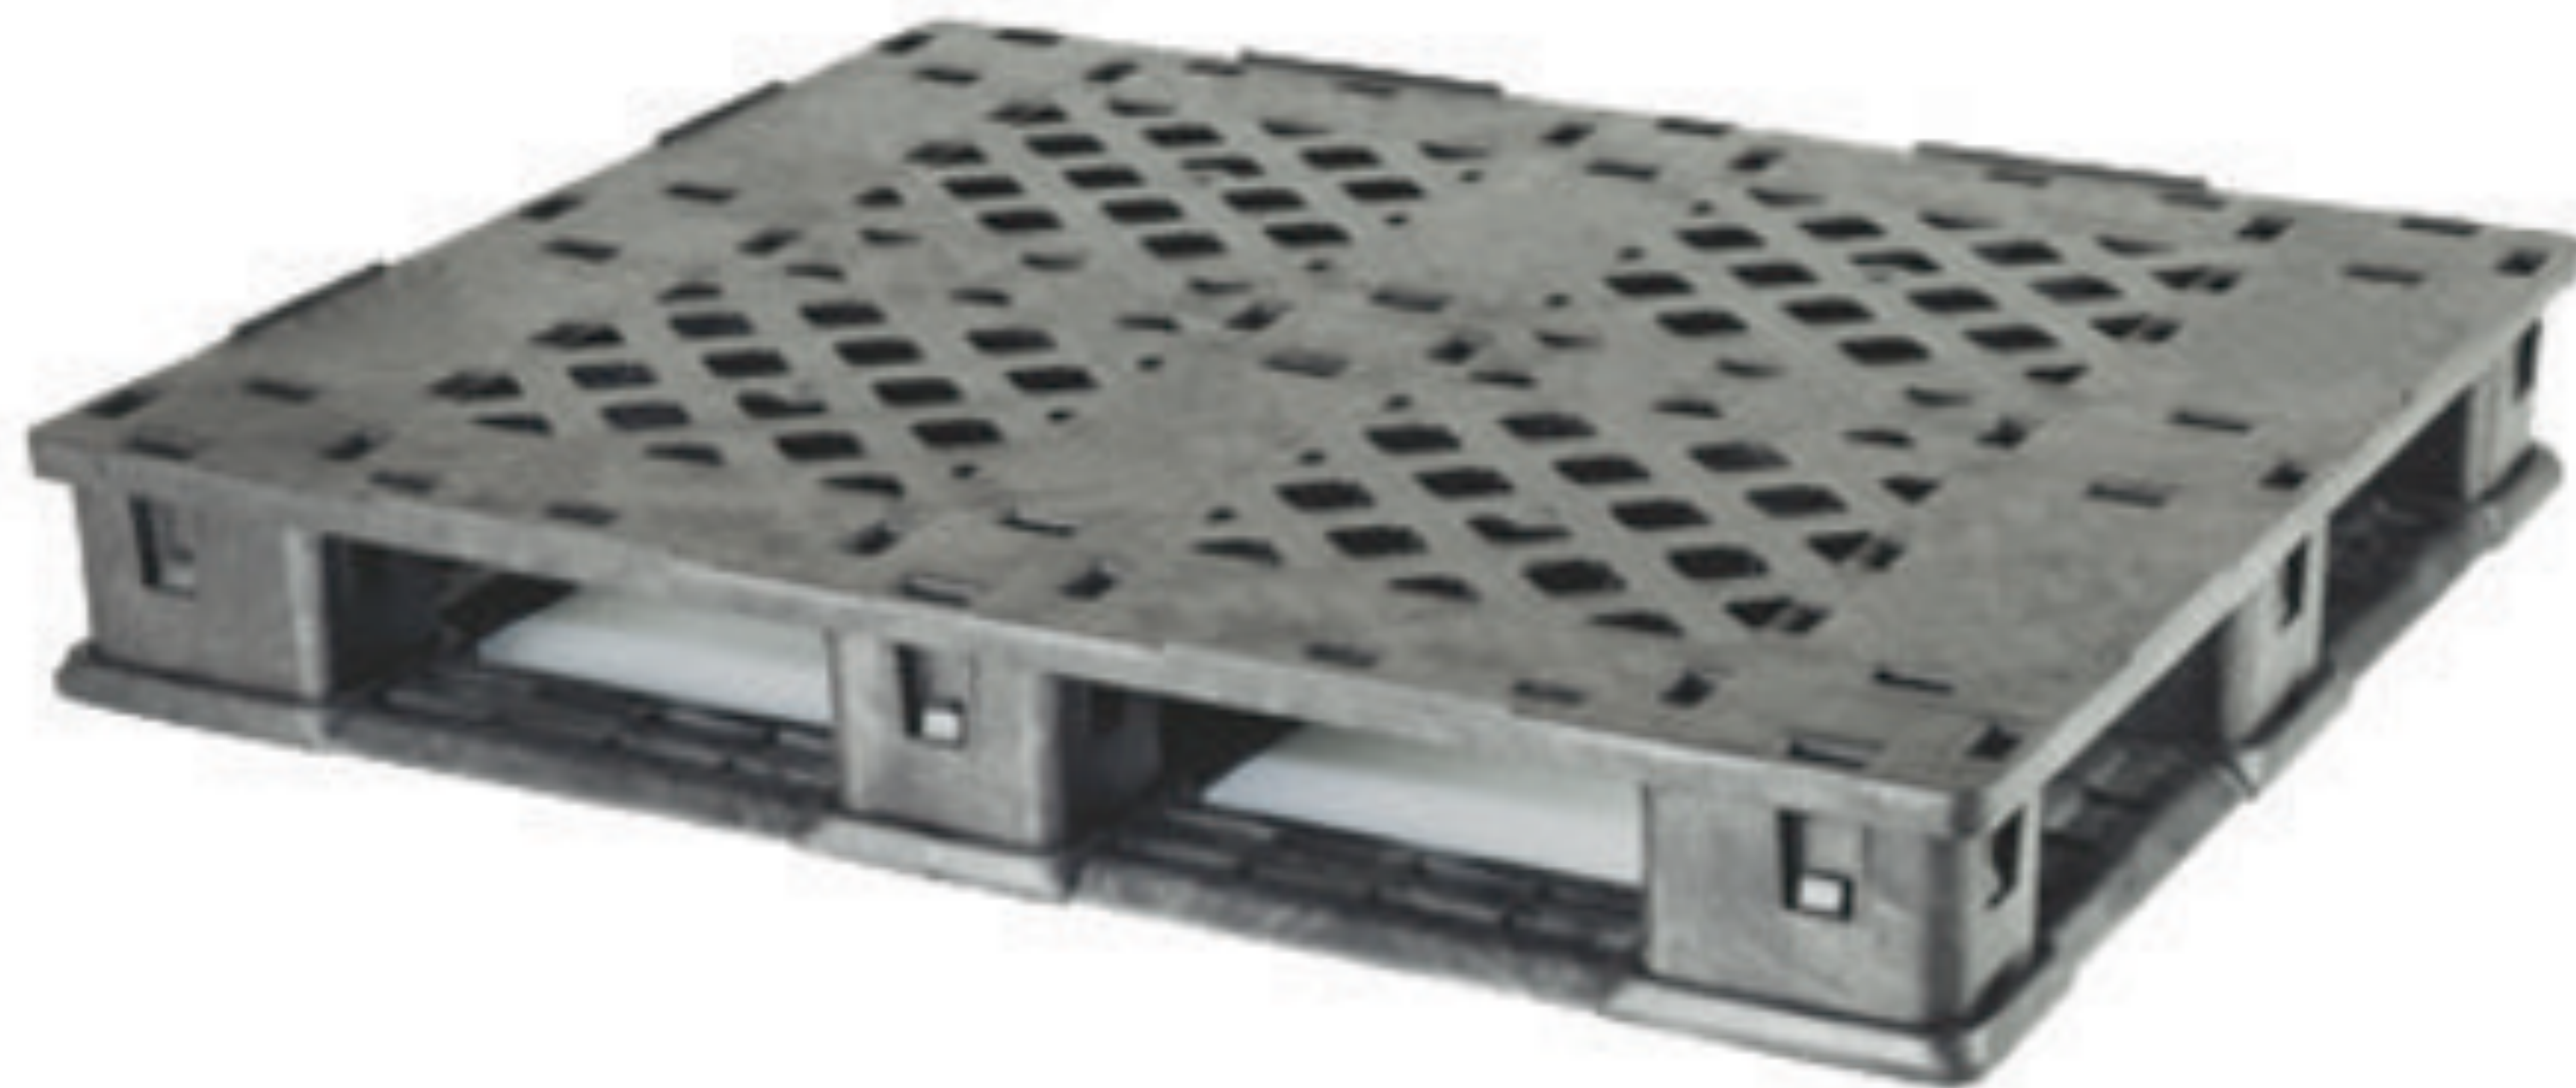

Palets logísticos

Cydepal 720

Raw Material: H.D.P.E

Especificaciones / Specifications

Dimensiones / Dimensions (± 2 mm)
Peso pallet / Weight pallet (± 0.5 kg)
Carga dinámica / Dynamic load
Carga estática / Static

Cydepal 720

1000x1200x164mm
25.5 kg
2,000 kg
7,500 kg